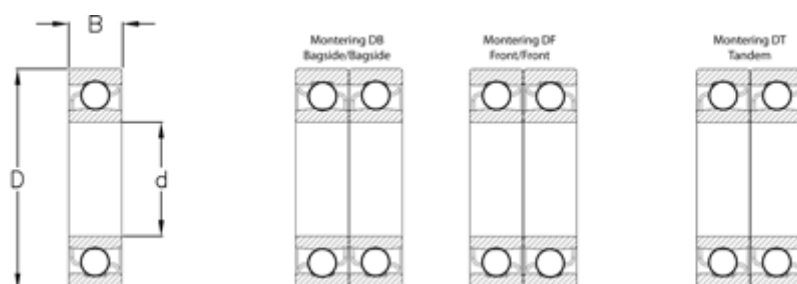

Varenummer: 570801001142
Beskrivelse: NSK Vinkelkontaktleje 7300BW
d=10 D=35 B=11 Vinkel 40°

Mål

B = 11
D = 35
d = 10